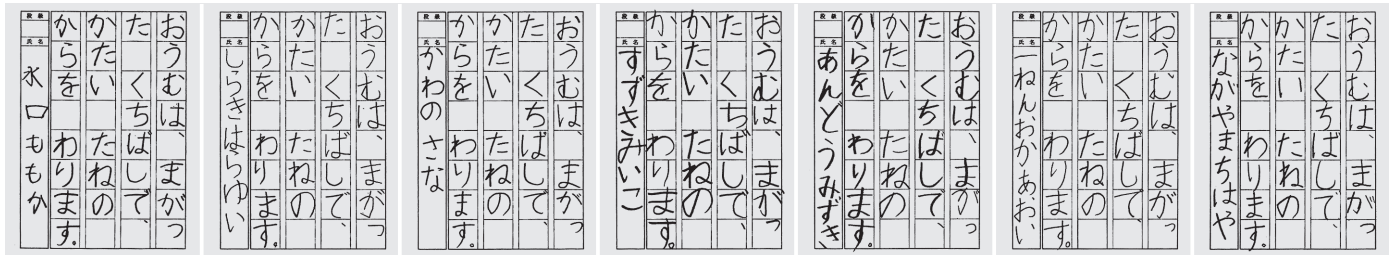

硬筆優秀作品 (6月末日締切分)

準8級
水口ももか

準8級
白木原 ゆい

準8級
かわの さな

8級
すずきみいこ

8級
安藤みずき

準7級
岡 碧 緯

7級
ながやまちはや